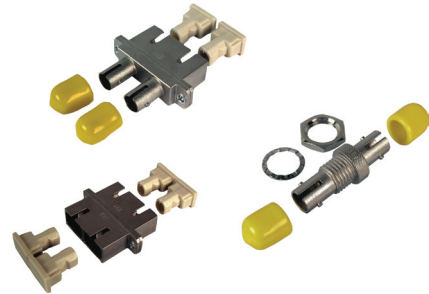

Accessories for Splice Box and Wall mounted Rack

■ 제품개요

- 최대 2개의 삽입 보호 홀더용 삽입 카세트
- 삽입 카트리지를 위한 커버
- 삽입 보호 홀더 12겹
- ANT 삽입 장치용 삽입 보호 슬리브
- E2000 커플링 대응 블라인드 캡
- ST 커플링 대응 블라인드 캡

- SC 듀플렉스 커플링 대응 블라인드 캡

■ 승인(규범 참고 자료)

Part number	Article designation	PU
Accessories for Splice Box and Wall mounted Rack		
CE9914	Splicing cartridge for up to 2 splicing protection hold	1 piece
CE9914D	Cover for splicing cartridge	1 piece
CE9916	Splicing protection holder 12-fold	1 piece
CE9913	Splicing protection sleeve for ANT splicing device	15 pieces
CE9917	Blind cap instead of E2000 coupling	10 pieces
CE9918	Blind cap instead of ST coupling	10 pieces
CE9919	Blind cap instead of SC duplex coupling	10 pieces

■ 제품개요

- 어댑터를 사용하여 광파이버 커넥터를 동일 유형 또는 다른 유형의 커넥터에 연결 가능.

■ 승인(규범 참고 자료)

Adapters

Part number	Article designation	PU
Multimode		
CE93191	ST / ST Simplex-Adapter for 50 µm or 62.5 µm	4 piece
CE94611	SC / SC Duplex-Adapter for 50 µm or 62.5 µm	4 piece
CE9462	LC / LC Duplex-Adapter for 50 µm or 62.5 µm	4 piece
CE9441	SC / ST Duplex-Adapter for 50 µm or 62.5 µm	4 piece
CE9449	MTRJ / MTRJ Simplex-Adapter for 50 µm or 62.5 µm	4 piece
CE94591	SC / SC Duplex-Coupler for 9 µm	4 piece
CE9460	SC / ST Duplex-Adapter for 9 µm	4 piece
CE9009	E2000 / E2000 Simplex-Adapter for 9 µm	4 piece
CE9011	E2000 / E2000 Simplex-Adapter 8° for 9 µm	4 piece
CE9458	LC / LC Duplex-Adapter for 9 µm	4 piece